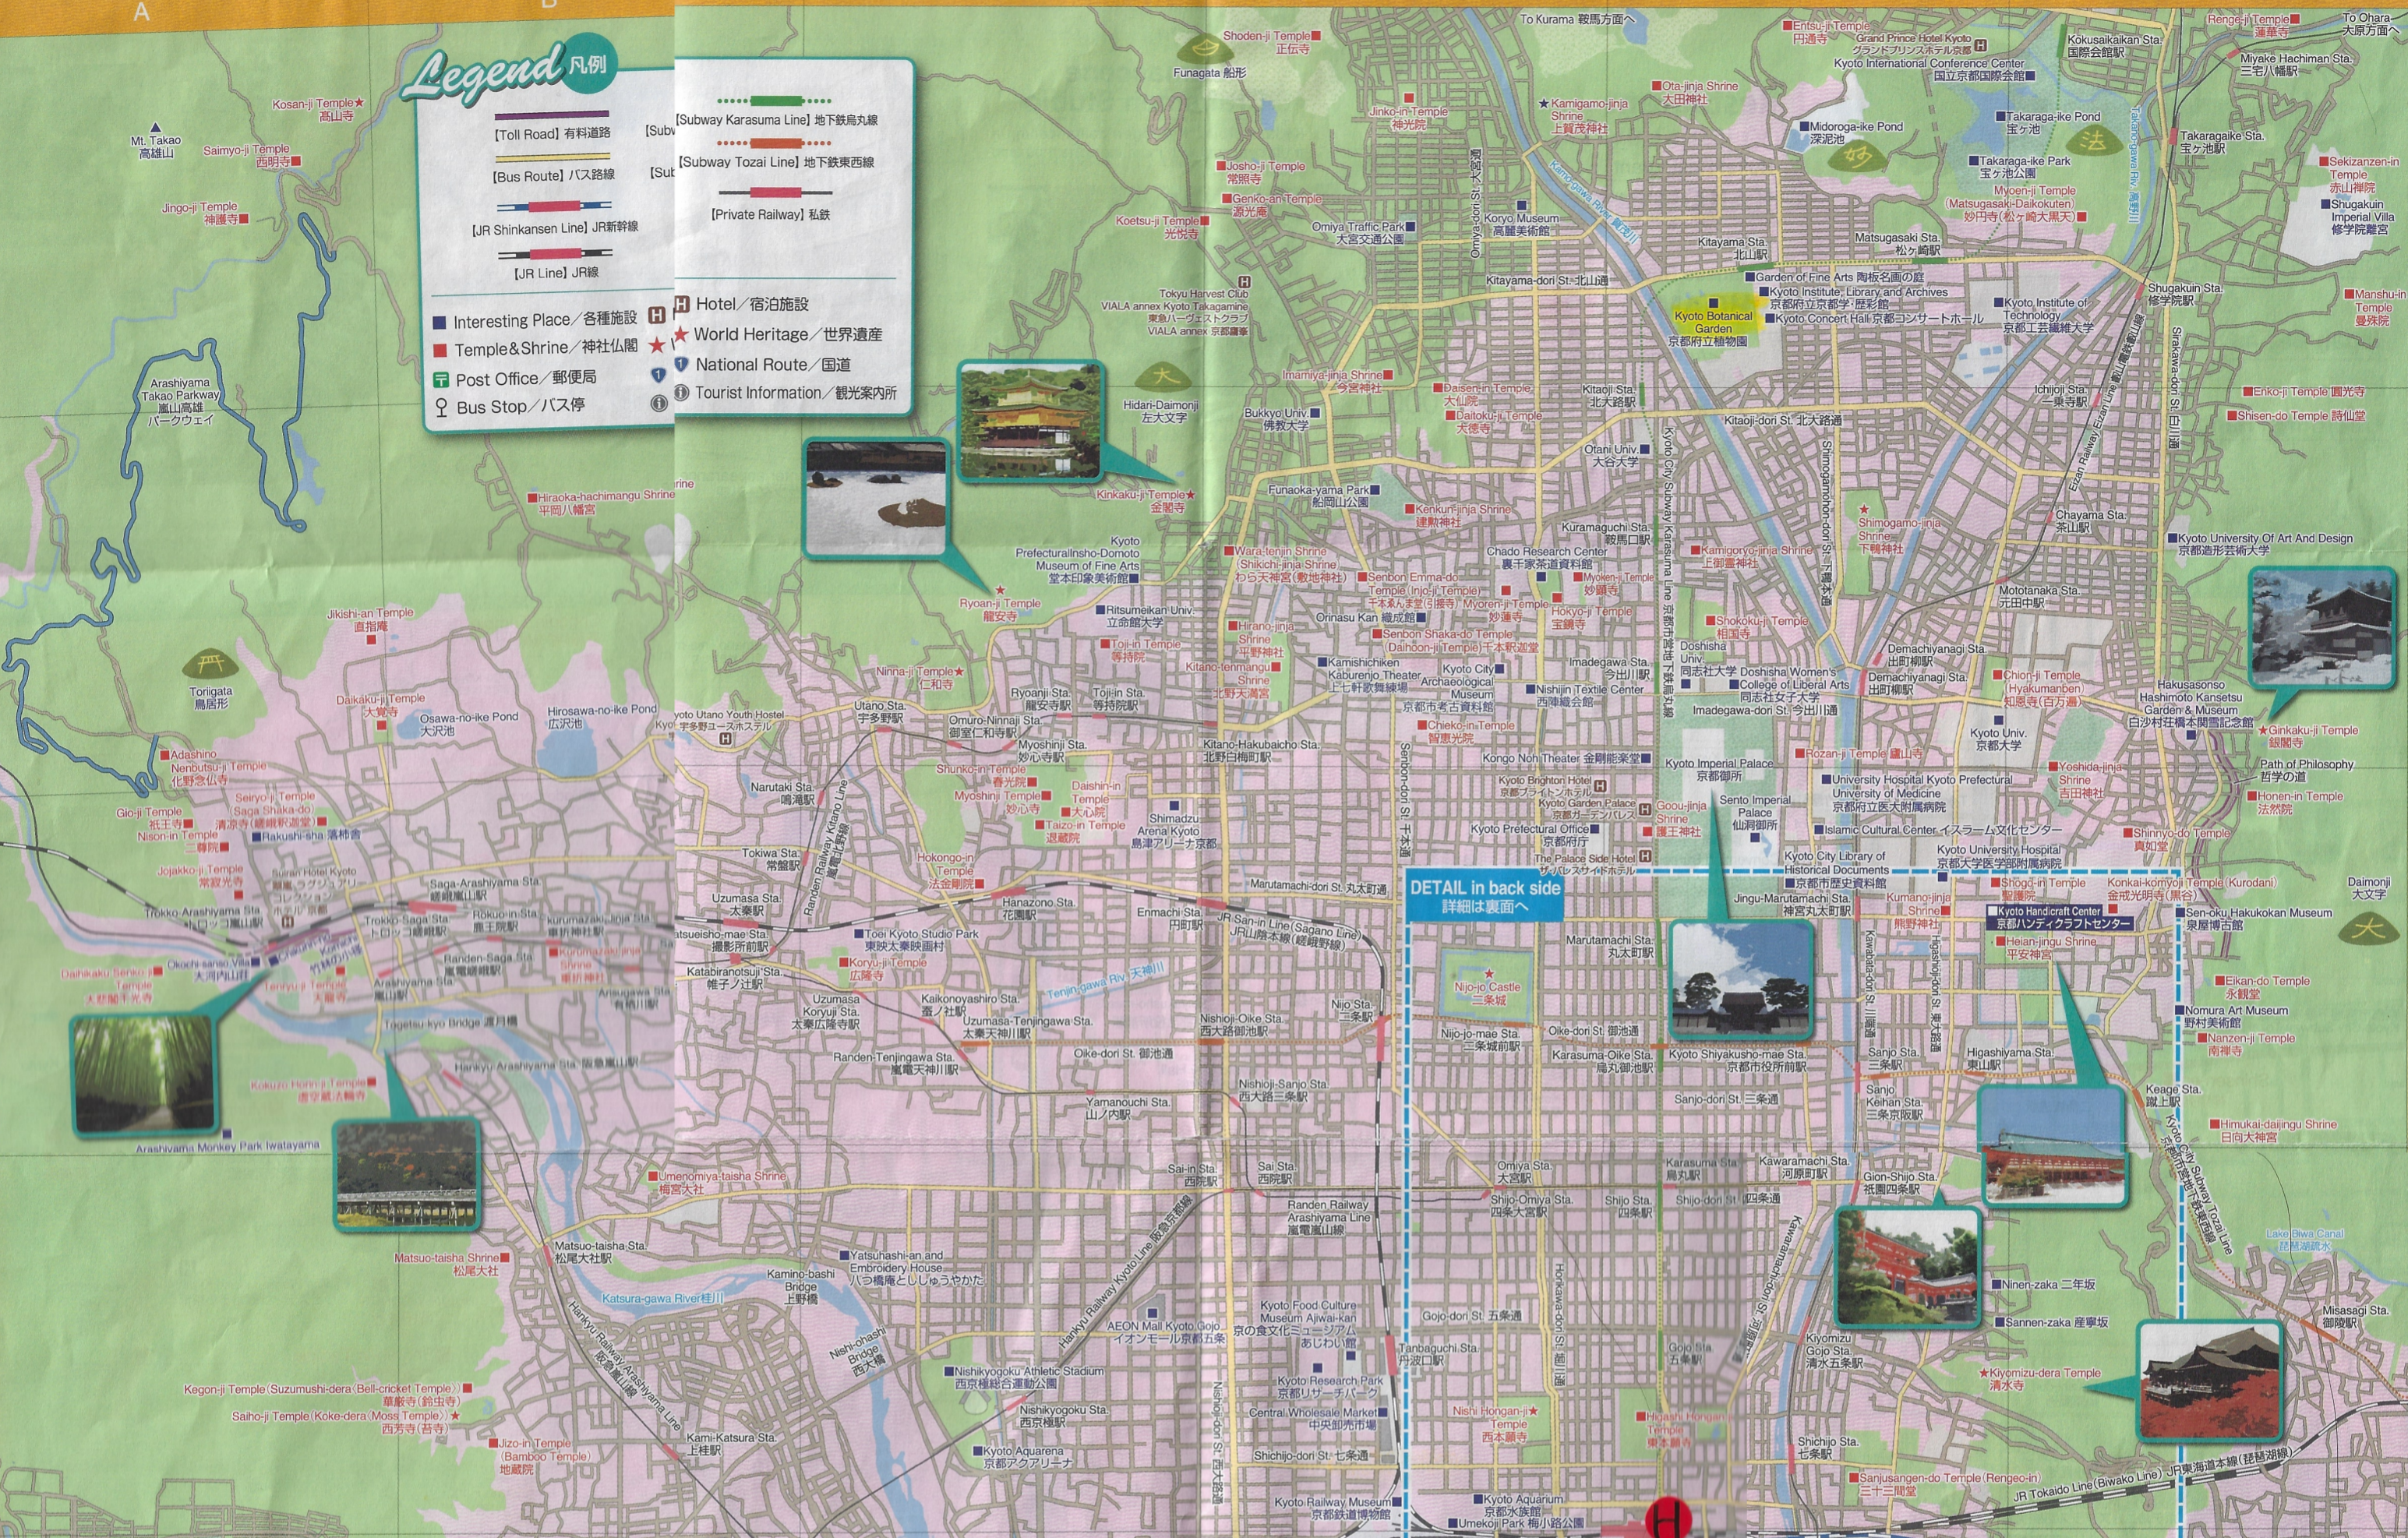

# Legend 凡例

- [Toll Road] 有料道路
- [Bus Route] バス路線
- [JR Shinkansen Line] JR新幹線
- [JR Line] JR線
- [Subway Karasuma Line] 地下鉄烏丸線
- [Subway Tozai Line] 地下鉄東西線
- [Private Railway] 私鉄
- Hotel / 宿泊施設
- World Heritage / 世界遺産
- National Route / 国道
- Tourist Information / 観光案内所
- Temple & Shrine / 神社仏閣
- Post Office / 郵便局
- Bus Stop / バス停
- Interesting Place / 各種施設

## 京都地下鉄路線図 Kyoto Subway Network Map