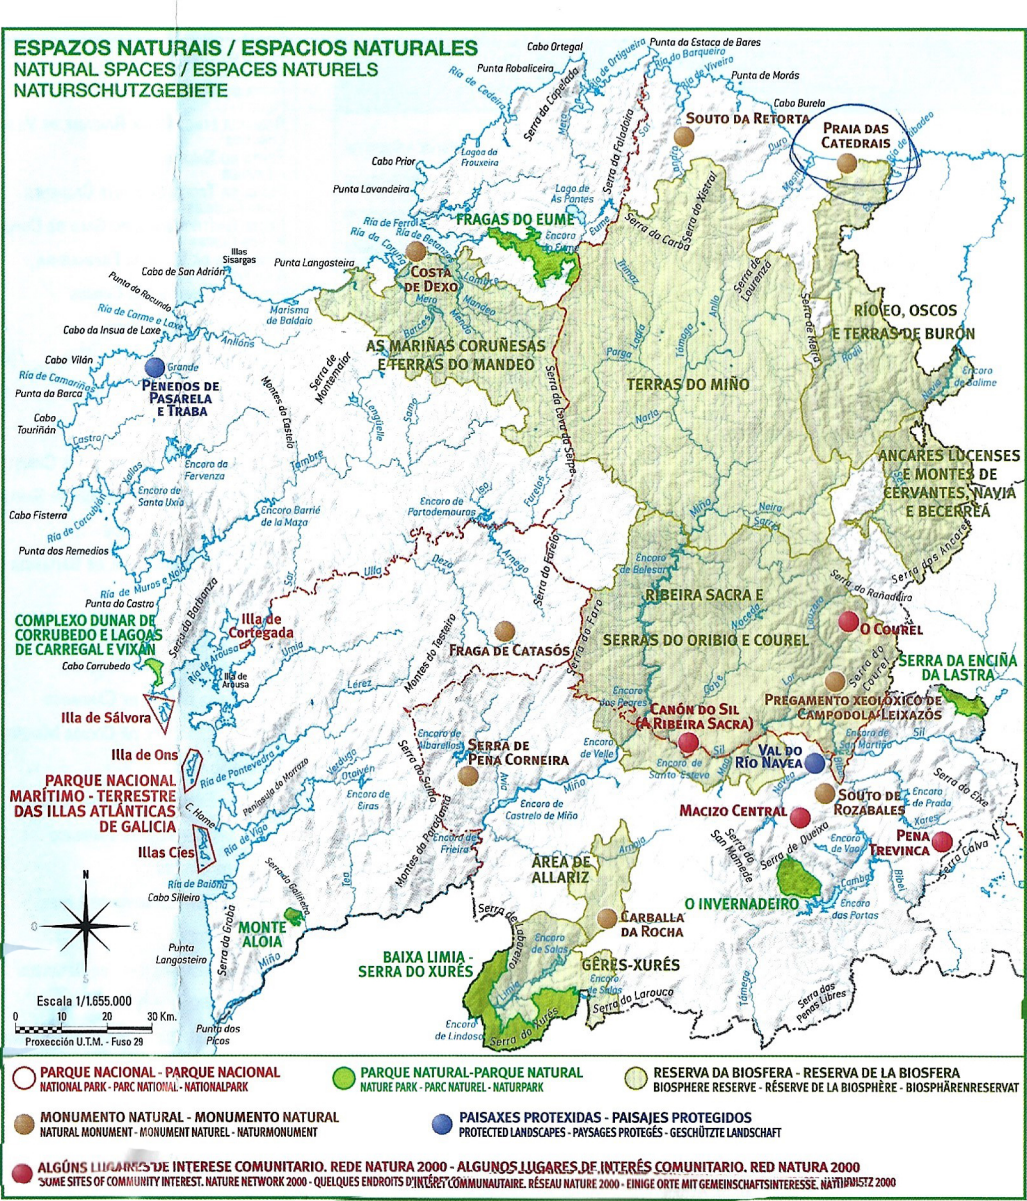

LEENDA - LEYENDA - KEY - LÉGENDE - ZEICHENERKLÄRUNG

Turismo de Galicia
 Estrada Santiago - Noia, km 3 E-15897 Santiago de Compostela
 Tel.: 012/+34 981 900 643 012@xunta.gal
 www.turismo.gal

XUNTA DE GALICIA Xacobeo 21-22 galicia