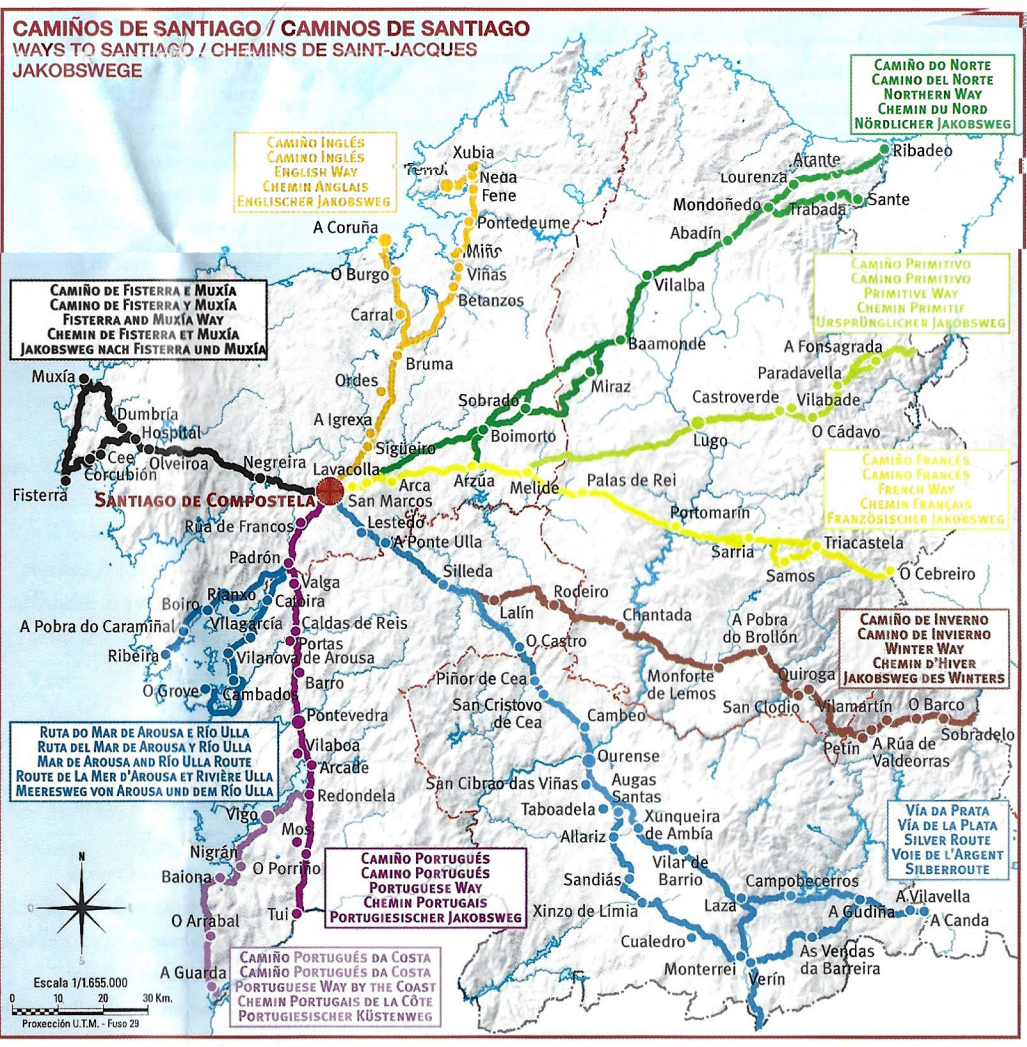

LEENDA - LEYENDA - KEY - LÉGENDE - ZEICHENERKLÄRUNG

Turismo de Galicia
 Estrada Santiago - Noia, km 3 E-15897 Santiago de Compostela
 Tel.: 012/+34 981 900 643 012@xunta.gal
 www.turismo.gal

XUNTA DE GALICIA Xacobeo 21-22 galicia